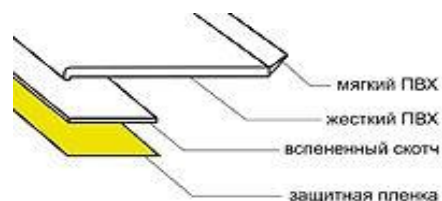

Нащельник ПВХ с эластичным краем, Россия

	Наименование	ед. изм.	Цена от 1м	Цена от рул.	
		30мм, рулон 50п.м.	м.п.	16,50р.	15,25р.
	40мм, рулон 50п.м.	м.п.	20,63р.	17,00р.	
	50мм, рулон 50п.м.	м.п.	23,00р.	19,60р.	
	60мм, рулон 50п.м.	м.п.	27,00р.	23,10р.	
	70мм, рулон 50п.м.	м.п.	37,00р.	28,75р.	
	80мм, рулон 50п.м.	м.п.	50,00р.	45,00р.	

Нащельник ПВХ с эластичным краем с защитной пленкой, Германия

	Наименование	ед. изм.	Цена от 1м	Цена от рул.	
		30мм, рулон 50п.м.	м.п.	18,46р.	17,80р.
	40мм, рулон 50п.м.	м.п.	20,15р.	19,00р.	
	50мм, рулон 50п.м.	м.п.	24,05р.	23,13р.	
	60мм, рулон 50п.м.	м.п.	28,60р.	27,50р.	
	70мм, рулон 50п.м.	м.п.	36,40р.	35,00р.	
	80мм, рулон 50п.м.	м.п.	57,20р.	55,00р.	

Угол гибкий самоклеящийся 20*40

	Наименование	ед. изм.	Цена от 1м	Цена от рул.	
		Угол 20*40, рулон 50п.м.	м.п.	29,50р.	28,75р.