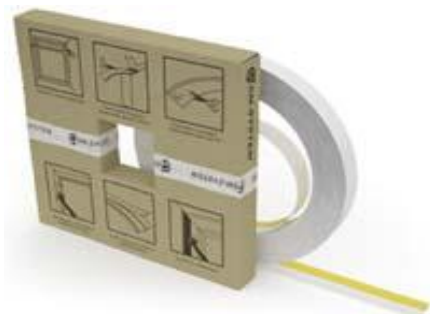

Нащельник ПВХ с эластичным краем, Россия

	Наименование	ед. изм.	Цена от 1м	Цена от рул.
		30мм, рулон 50п.м.	м.п.	16,50р.
	40мм, рулон 50п.м.	м.п.	20,63р.	17,00р.
	50мм, рулон 50п.м.	м.п.	23,00р.	19,60р.
	60мм, рулон 50п.м.	м.п.	27,00р.	23,10р.
	70мм, рулон 50п.м.	м.п.	37,00р.	28,75р.
	80мм, рулон 50п.м.	м.п.	50,00р.	45,00р.

Нащельник ПВХ с эластичным краем с защитной пленкой, Германия

	Наименование	ед. изм.	Цена от 1м	Цена от рул.
		30мм, рулон 50п.м.	м.п.	18,46р.
	40мм, рулон 50п.м.	м.п.	20,15р.	19,00р.
	50мм, рулон 50п.м.	м.п.	24,05р.	23,13р.
	60мм, рулон 50п.м.	м.п.	28,60р.	27,50р.
	70мм, рулон 50п.м.	м.п.	36,40р.	35,00р.
	80мм, рулон 50п.м.	м.п.	57,20р.	55,00р.

Угол гибкий самоклеящийся 20\*40

	Наименование	ед. изм.	Цена от 1м	Цена от рул.
		Угол 20*40, рулон 50п.м.	м.п.	29,50р.

Также изготавливаем нащельники из листового оцинкованного металла с полиэфировым покрытием по вашим размерам и конфигурации