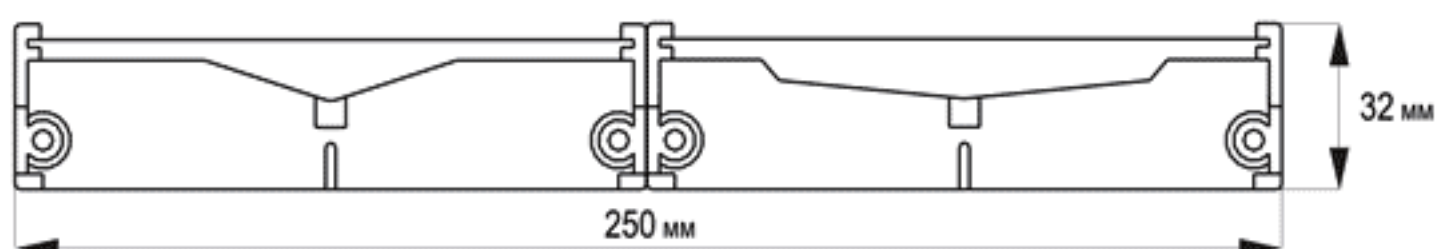

Air-Box KR AIR0001.07

Air-Box VA AIR0002.07

Air-Box TF AIR0003.07

АРТИКУЛ	МОДЕЛЬ	СОВМЕСТИМОСТЬ
AIR0001.07	Air-Box KR	BRUSBOX, EXPROF, FUNKE, GEALAN, KBE, KOMMERLING, NOVOTEX, PLAFEN, PROPLEX.
AIR0002.07	Air-Box VA	ALUPLAST, ARtec, BRUGMANN, DECEUNINCK - Zendow, DIMEX, LAOUMANN, LG CHEM, MONTBLANC, REHAU, ROPLASTO, SCHUCO, SOK, VEKA.
AIR0003.07	Air-Box TF	THYSSEN - Фаворит и BAUTEC.