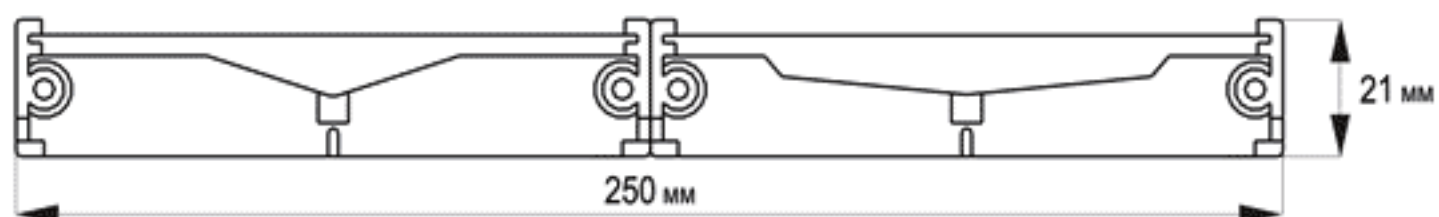

Air-Box KR AIR0001.07

Air-Box VA AIR0002.07

Air-Box TF AIR0003.07

АРТИКУЛ	МОДЕЛЬ	СОВМЕСТИМОСТЬ
AIR0001.07	Air-Box KR	BRUSBOX, EXPROF, FUNKE, GEALAN, KBE, KOMMERLING, NOVOTEX, PLAFEN, PROPLEX.
AIR0002.07	Air-Box VA	ALUPLAST, ARtec, BRUGMANN, DECEUNINCK - Zendow, DIMEX, LAOUMANN, LG CHEM, MONTBLANC, REHAU, ROPLASTO, SCHUCO, SOK, VEKA.
AIR0003.07	Air-Box TF	THYSSEN - Фаворит и BAUTEC.