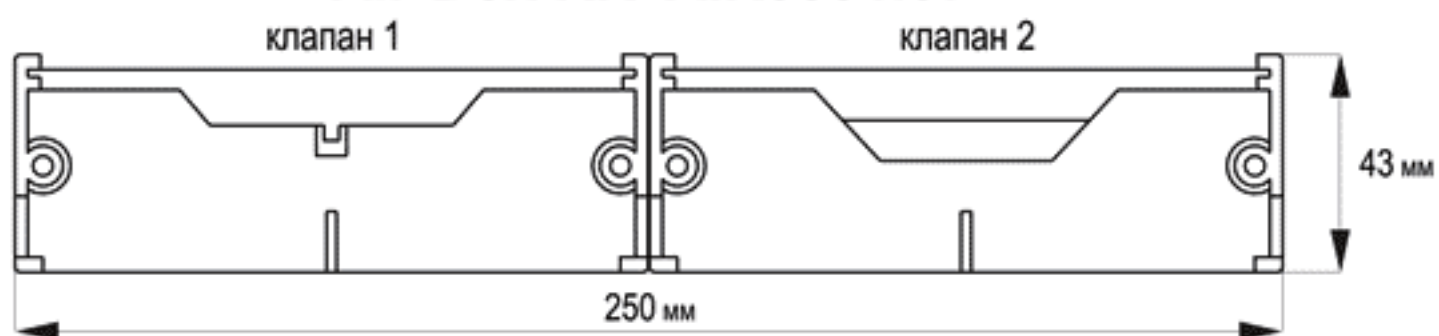

Air-Box KR AIR0001.07

Air-Box VA AIR0002.07

Air-Box TF AIR0003.07

АРТИКУЛ	МОДЕЛЬ	СОВМЕСТИМОСТЬ
AIR0001.07	Air-Box KR	BRUSBOX, EXPROF, FUNKE, GEALAN, KBE, KOMMERLING, NOVOTEX, PLAFEN, PROPLEX.
AIR0002.07	Air-Box VA	ALUPLAST, ARtec, BRUGMANN, DECEUNINCK - Zendow, DIMEX, LAOUMANN, LG CHEM, MONTBLANC, REHAU, ROPLASTO, SCHUCO, SOK, VEKA.
AIR0003.07	Air-Box TF	THYSSEN - Фаворит и BAUTEC.